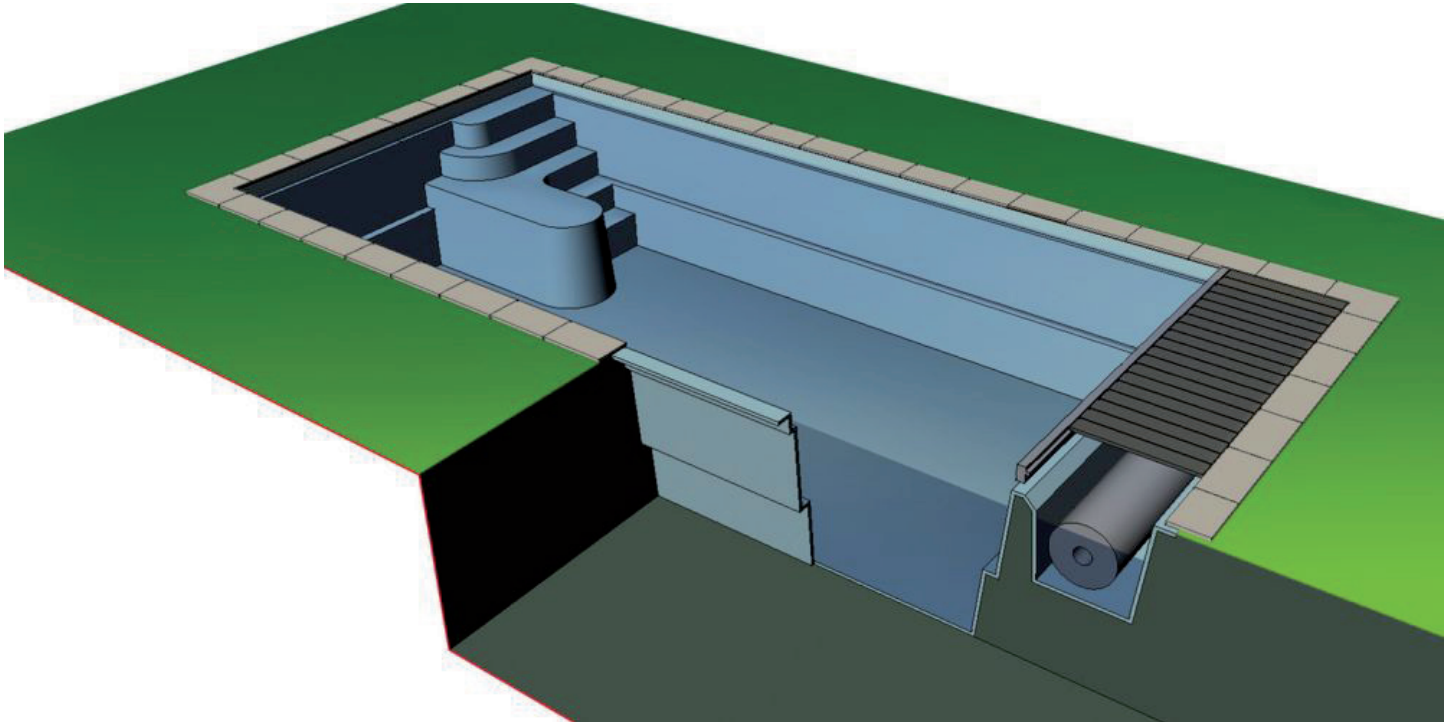

Hamblok

zwembaden - poolhouses
sauna's - spabaden - maatwerk

Topkwaliteit

Modellen

ZEYDON P30

Netto binnenmaat
3.800 mm x 7.900 mm

Diepte
1.500 mm over ganse bad

Zonder rolluiknis
Verkrijgbaar met opbouw rolluik

3 standaardkleuren
Optionele kleuren mogelijk

ZEYDON P30+

Netto binnenmaat
3.800 mm x 7.900 mm

Diepte
1.500 mm over ganse bad

Met rolluiknis
en ingebouwd rolluik

3 standaardkleuren
Optionele kleuren mogelijk

ZEYDON P38+

Netto binnenmaat
3.800 mm x 10.000 mm

Diepte
1.500 mm over ganse bad

Met rolluiknis
en ingebouwd rolluik

3 standaardkleuren
Optionele kleuren mogelijk

Kleuren

Standaard kleuren:

wit
(nr. 9400)